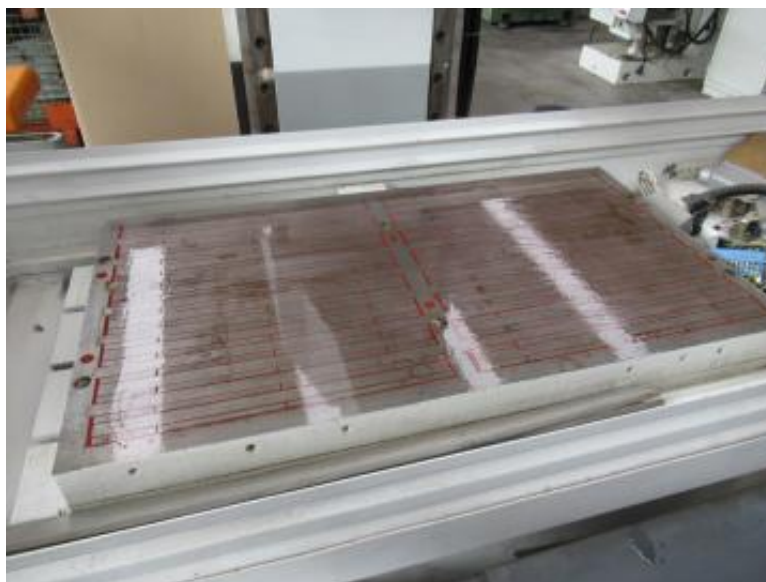

TECNOMAGNETE MT 1000

Cod. 6336

VARIO

VARIOUS

Piano magnetico	Tipo	Type	
Caratteristiche tecniche	800 x 450 x 70 mm		Technical Details
Ingombri	800 x 450 x 70 mm		Overall dimensions
Piano magnetico 800 x 450 x 70 mm , praticamente nuovo completo di gruppo elettrico	Note	Notes	